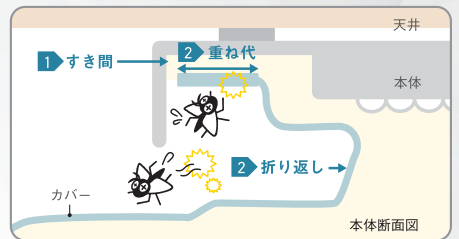

【共通仕様】

文字くっきり光	虫返し構造	調光・調色タイプ	リモコン
おまかせモード	明るさアップ1.2倍	5年保証	日本製

- 寸法: 高さ10.9×幅φ45cm ●質量: 1.2kg
- 水平天井専用 ●虫返し構造 ●アクリルカバー (乳白つや消し)
- 専用リモコン送信器 (HK9821MM) 同梱 (リモコンボックス付)
- リモコンで調光 (100%～約5%)、調色 (昼光色～電球色)
- ※光色によって、全光束・消費電力が変化します。
- ※別売の傾斜天井アダプタ (HK9039) 使用時、55度までの傾斜天井に取付可能。※別売の竿緑天井アダプタ (HK9003) 使用時、竿緑天井に取付可能。※明るさアップモード時は全灯時より光束と消費電力が増加し、固有エネルギー消費効率が低下します。
- この商品はお取扱い先を限定しております。
- 一部店舗ではメーカー指定価格での販売となります。

明るさアップ

全灯時の約1.2倍に明るさがアップ

細かい手作業や文字を読むときなど、より明るさが欲しいときに便利な機能です。

より明るく、細かい文字が読みやすい
 手芸などの細かい手作業におすすめ

おやすみタイマー

リモコンの「おやすみ」ボタンを押すことで、自動で消灯するタイマー機能を使用できます。おやすみ前の過ごし方に合わせて30分と60分後の2種類から選べます。

るすばんタイマー

リモコンの「るすばん」ボタンを押すことで、設定時刻になると、あかりのスイッチが自動的にON・OFFします。点灯・消灯時刻は「設定通り」「15分前」「30分前」の3パターンでランダムに変わります。帰宅時間が夜遅くなるときや、長期不在するときの空き巣対策に。ひとり暮らしの女性には、家族がいる家に帰宅しているかのように装うこともできます。

虫が入りにくい「虫返し構造」

- Point 1 本体とカバーの「すき間」が狭い。 Point 2 「折り返し」と「重ね代」で侵入経路を長く設計。

●虫の侵入を完全に防止するものではありません。

るすばんボタンを押すだけの簡単設定

(注)この商品は侵入や盗難等を阻止するものではありません。万が一被害に遭われた場合でも、弊社では一切責任を負いかねます。商品のご使用と合わせて、施錠・戸締まり等の防犯対策を行うことをおすすめします。