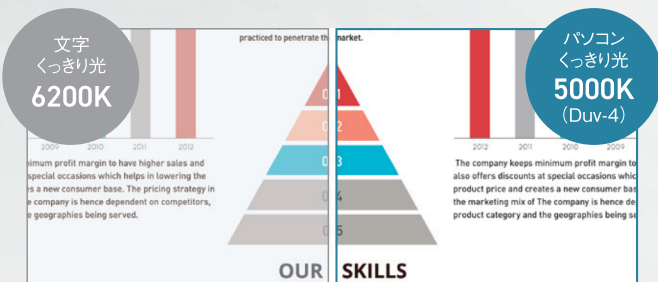

画面が見やすくパソコン作業におすすめ

※1 **特許 パソコンくっきり光** ※1 特許第6735514号
パソコンくっきり光 (5000K Duv-4)

独自の技術で青白さを抑え黒を際立たせるあかりでパソコン作業におすすめです。

●写真はイメージです。
●LEDシーリングライトでディスプレイを照らした場合の見え方の比較です。

小さな文字もくっきり見やすい

※2 **特許 文字くっきり光** ※2 特許第6064205号
文字くっきり光 (6200K+明るさ)

文字が見やすい「色温度(約6200K)」と「明るさ」で、小さな文字もくっきり見えるあかりです。読書や勉強などにおすすめです。