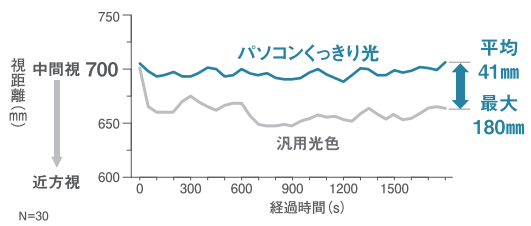

素早い文字の視認で視作業時間の削減につながる

【実証エビデンス】視力応答速度計測結果 (北里大学共同研究成果)

■実験方法 【実験参加者】30名 (20～27歳男女)
 【方法】同じ室内で「5000K、Duv+2」と「5000K、Duv-4」それぞれの照明器具の下、700mmの視距離で液晶ディスプレイに表示された視力0.1、0.4、0.8、コントラスト95%、25%、6%のランドルト環の方向を次々回答させ視力応答速度効果を検証。

*周囲の明るさなど環境によって、効果を感じにくいことがあります。

画面が見やすく正しい姿勢の維持につながる

【実証エビデンス】視距離計測結果 (30分間) (北里大学共同研究成果)

■実験方法 【実験参加者】30名 (20～24歳男女)
 【方法】同じ室内で「5000K、Duv+2」と「5000K、Duv-4」それぞれの照明器具の下、700mmの視距離で液晶ディスプレイに表示された電子書籍 (35文字×39行) を30分黙読させ、読書期間の視距離効果を検証。