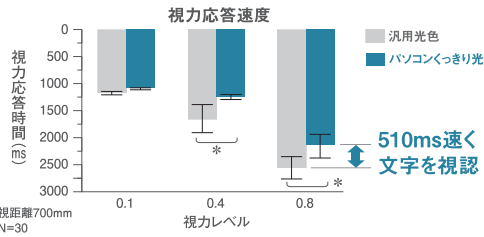

小さな文字もくっきり見やすい

※2 **特許 文字くっきり光** ※2 特許第6064205号
文字くっきり光 (6200K+明るさ)

文字が見やすい「色温度(約6200K)」と「明るさ」で、小さな文字もくっきり見えるあかりです。読書や勉強などにおすすめです。

●写真はイメージです。

こんな方にもおすすめ

在宅ワーク

PCゲーム

北里大学でパソコンくっきり光の効果を実証!

素早い文字の視認で視作業時間の削減につながる

【実証エビデンス】視力応答速度計測結果 (北里大学共同研究成果)

■実験方法 【実験参加者】30名 (20～27歳男女)
 【方法】同じ室内で「5000K、Duv+2」と「5000K、Duv-4」それぞれの照明器具の下、700mmの視距離で液晶ディスプレイに表示された視力0.1、0.4、0.8、コントラスト95%、25%、6%のランドルト環の方向を次々回答させ視力応答速度効果を検証。

*周囲の明るさなど環境によって、効果を感じにくいことがあります。

画面が見やすく正しい姿勢の維持につながる

【実証エビデンス】視距離計測結果 (30分間) (北里大学共同研究成果)

■実験方法 【実験参加者】30名 (20～24歳男女)
 【方法】同じ室内で「5000K、Duv+2」と「5000K、Duv-4」それぞれの照明器具の下、700mmの視距離で液晶ディスプレイに表示された電子書籍 (35文字×39行) を30分黙読させ、読書期間の視距離効果を検証。