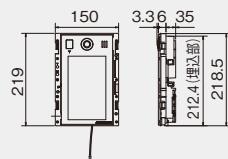

■寸法図(mm)

GBX-NDLMU-P