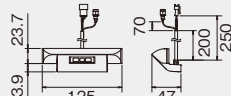

■製品一覧

Pabbit 対応カメラ付集合玄関機

集合玄関機用パネル

制御装置

■寸法図(mm)

通信アダプター