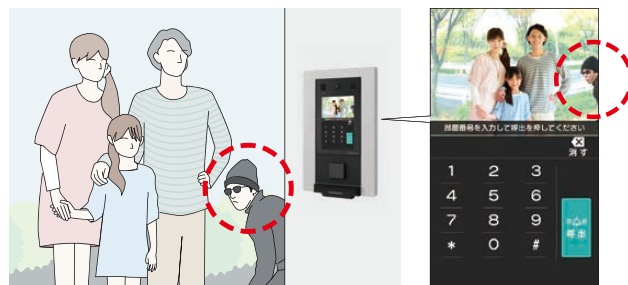

## フレームチェック画面で確認

部屋番号入力時は画面に来訪者自身の姿を映します。背後に  
不審な人物がないかなどを入館前にモニターで確認することが  
できます。