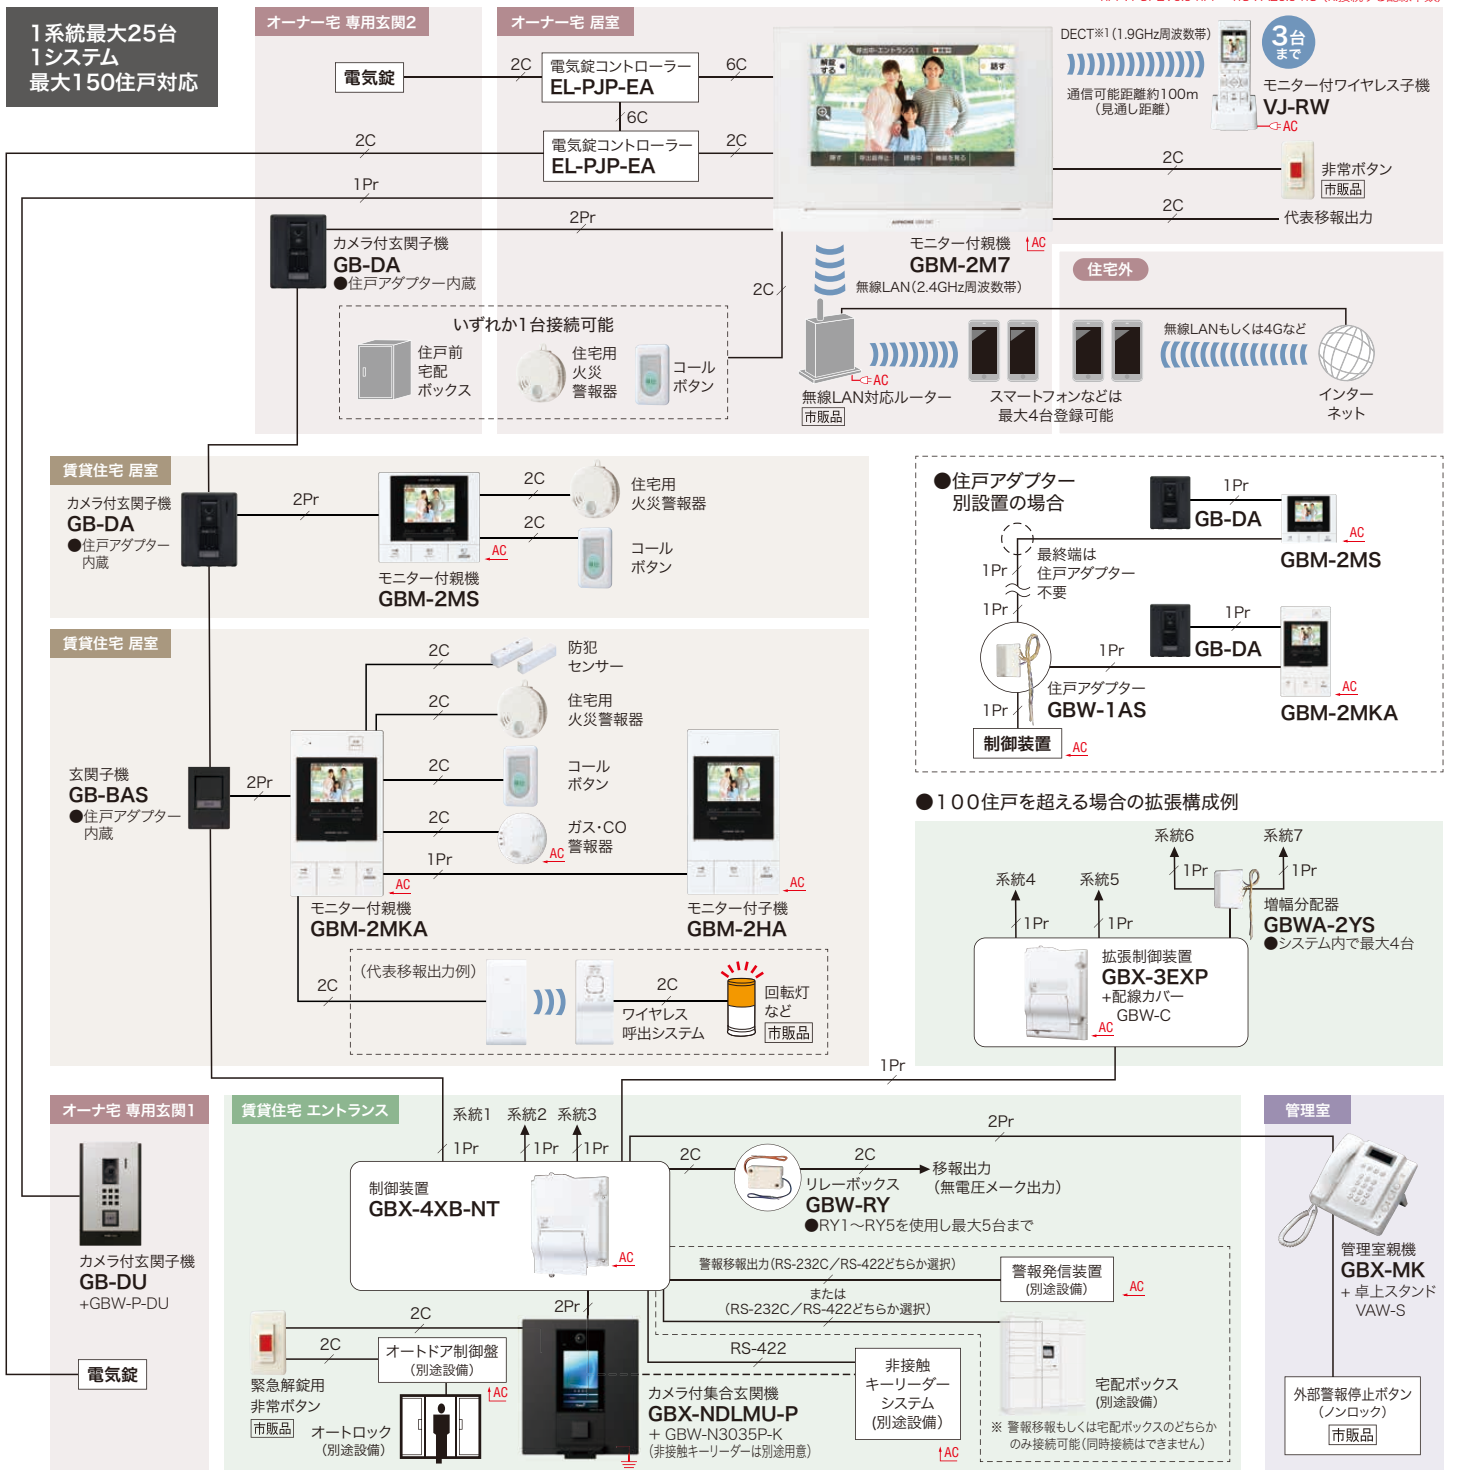

### 制御装置

制御装置  
**GBX-4XB-NT**  
希望小売価格  
**82,000**円(税別)  
●非接触キーリーダー  
運動対応

制御装置  
**GBX-4XB**  
希望小売価格  
**70,000**円(税別)

制御装置  
**GBX-2XB**  
希望小売価格  
**70,000**円(税別)  
●埋込ボックス内  
取付専用

GBX-4XB (-NT)

GBX-2XB

2024年3月発行

システム構成例(賃貸併用住宅の例)

※1 DECT(Digital Enhanced Cordless Telecommunications)はETSI(欧州電気通信標準化機構)の商標で、世界で広く普及している無線通信方式のひとつです。本製品は、DECTの日本国内向けの通信方式に準拠しております。(一般社団法人電波産業会標準規格「ARIB STD-T101」準拠)  
 ▲ACの機器はAC100V電源直結式です。取付工事には「電気工士」の資格が必要です。↔ACの機器はAC100V電源プラグ式です。⚡の機器にはD種接地工事をしてください。※モニター画面はハモコみ合成です。機能を表示するための画面で実際の映りとは異なります。