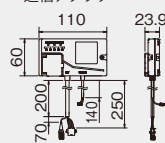

■製品一覧

Pabbit 対応カメラ付集合玄関機

集合玄関機用パネル

制御装置

■寸法図(mm)

通信アダプター