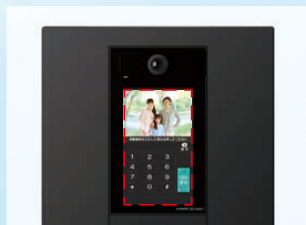

# タッチパネル式を採用 直感操作で利便性アップ

従来のテンキー式からタッチパネル式にリニューアル。

外観は今まで以上にスタイリッシュに。

また、スマホのような直感的な操作が可能となり、

来訪者にも優しいデザインとなりました。

従来のテンキー式

タッチパネル式

## 集合玄関機パネルは シルバーとブラックの2色を ご用意しました。

エントランスのコンセプトカラーに  
合わせてお選びいただけます。

シルバーパネル

ブラックパネル