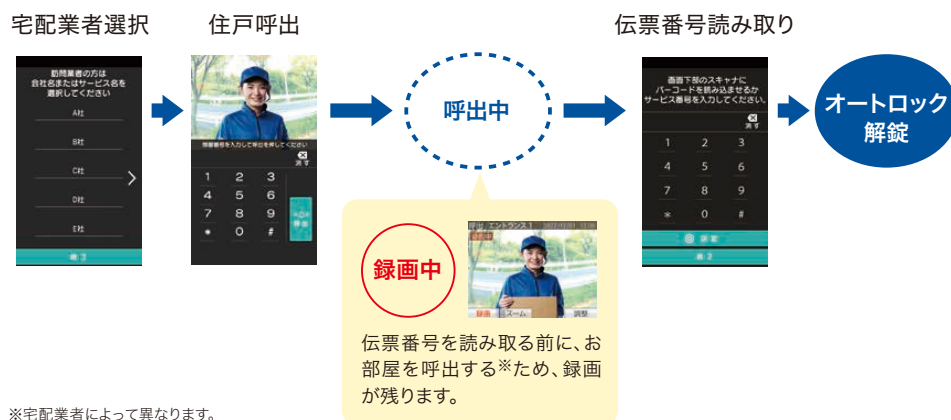

## フレームチェック画面で確認

部屋番号入力時は画面に来訪者自身の姿を映します。背後に  
不審な人物がないかなどを入館前にモニターで確認することが  
できます。

## 配送中の伝票番号が認証キーに

配送中の荷物の「伝票番号」をオートロックの解錠キーに。

集合玄関機のスキャナー部で伝票番号を読み取ると\*オートロックが解錠でき、玄関前へ荷物を届けることができます。

\*タッチパネルでの直接入力も可能です。

## 宅配業者の顔は録画で確認可能

伝票番号入力前に訪問先のお部屋を呼出する\*ため、宅配業者の顔が録画されるので安心です。

### ●タッチパネルでの動作