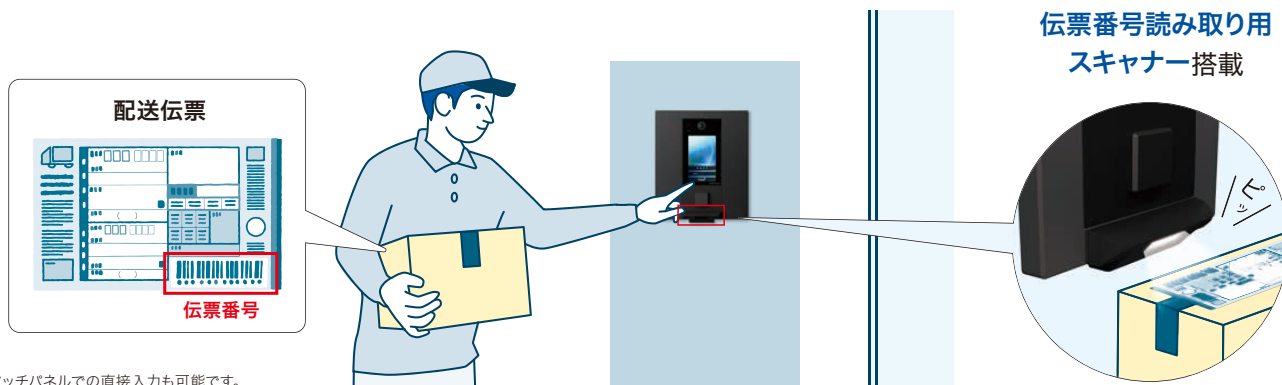

Pabbitの特長

配送中の伝票番号が認証キーに

配送中の荷物の「伝票番号」をオートロックの解錠キーに。

集合玄関機のスキャナー部で伝票番号を読み取ると*オートロックが解錠でき、玄関前へ荷物を届けることができます。